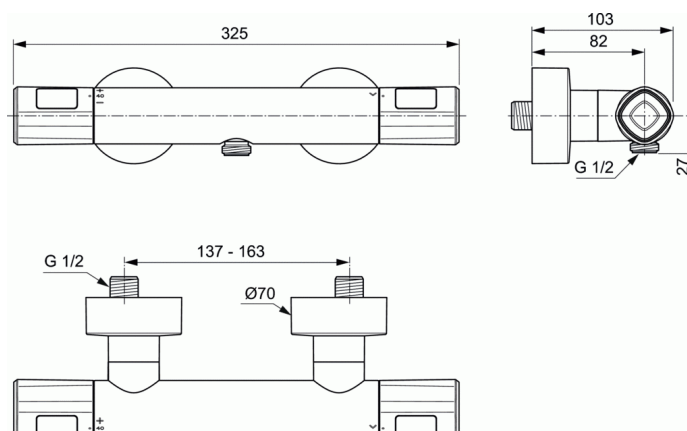

Cod produs A7229

CERATHERM T100

Baterie termostatică de duș montată pe perete

Baterie termostatică de duș montată pe perete

Racorduri-S standard cu piulițe ascunse

Cartuș termostatic IS cu tehnologie nouă

Robinet ceramic G1/2 180°

Tehnologie baterie cu corp rece

Fără accesorii

Mânere metalice diamond cu buton de oprire în vederea limitării temperaturii apei calde la 40°C și buton de oprire pentru a obține o economie de 50% la volumul de apă folosit

Clapetă de sens

În conformitate cu EN 1111

Accesorii opționale:

Etajeră pentru depozitare obiecte T100, T50 și T25 Ideal Standard A7215AA

FINISAJ*

* AA = Crom